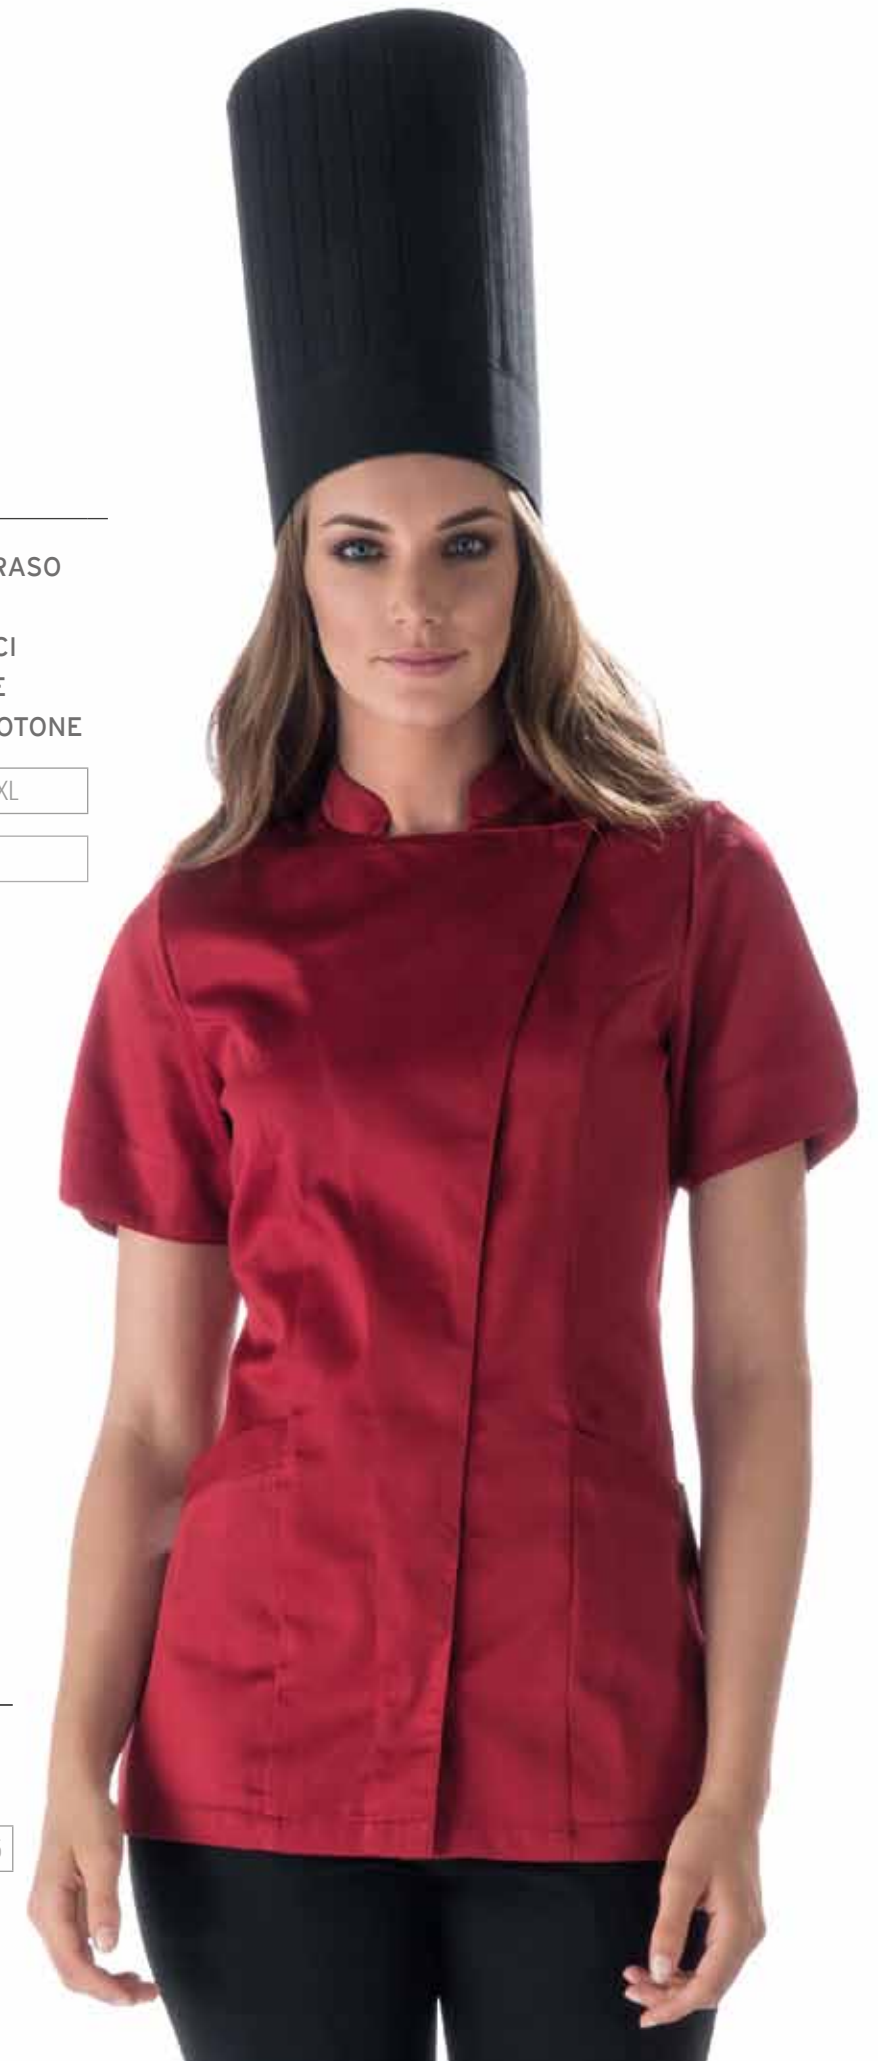

XS - S - M - L - XL - XXL - 3XL

€ 34,15

13CCA10

SUPER CUP

nero lavabile a mano
100% cotone h 30 cm

M - L € 29,05

13CGI39

CASACCA DORIS