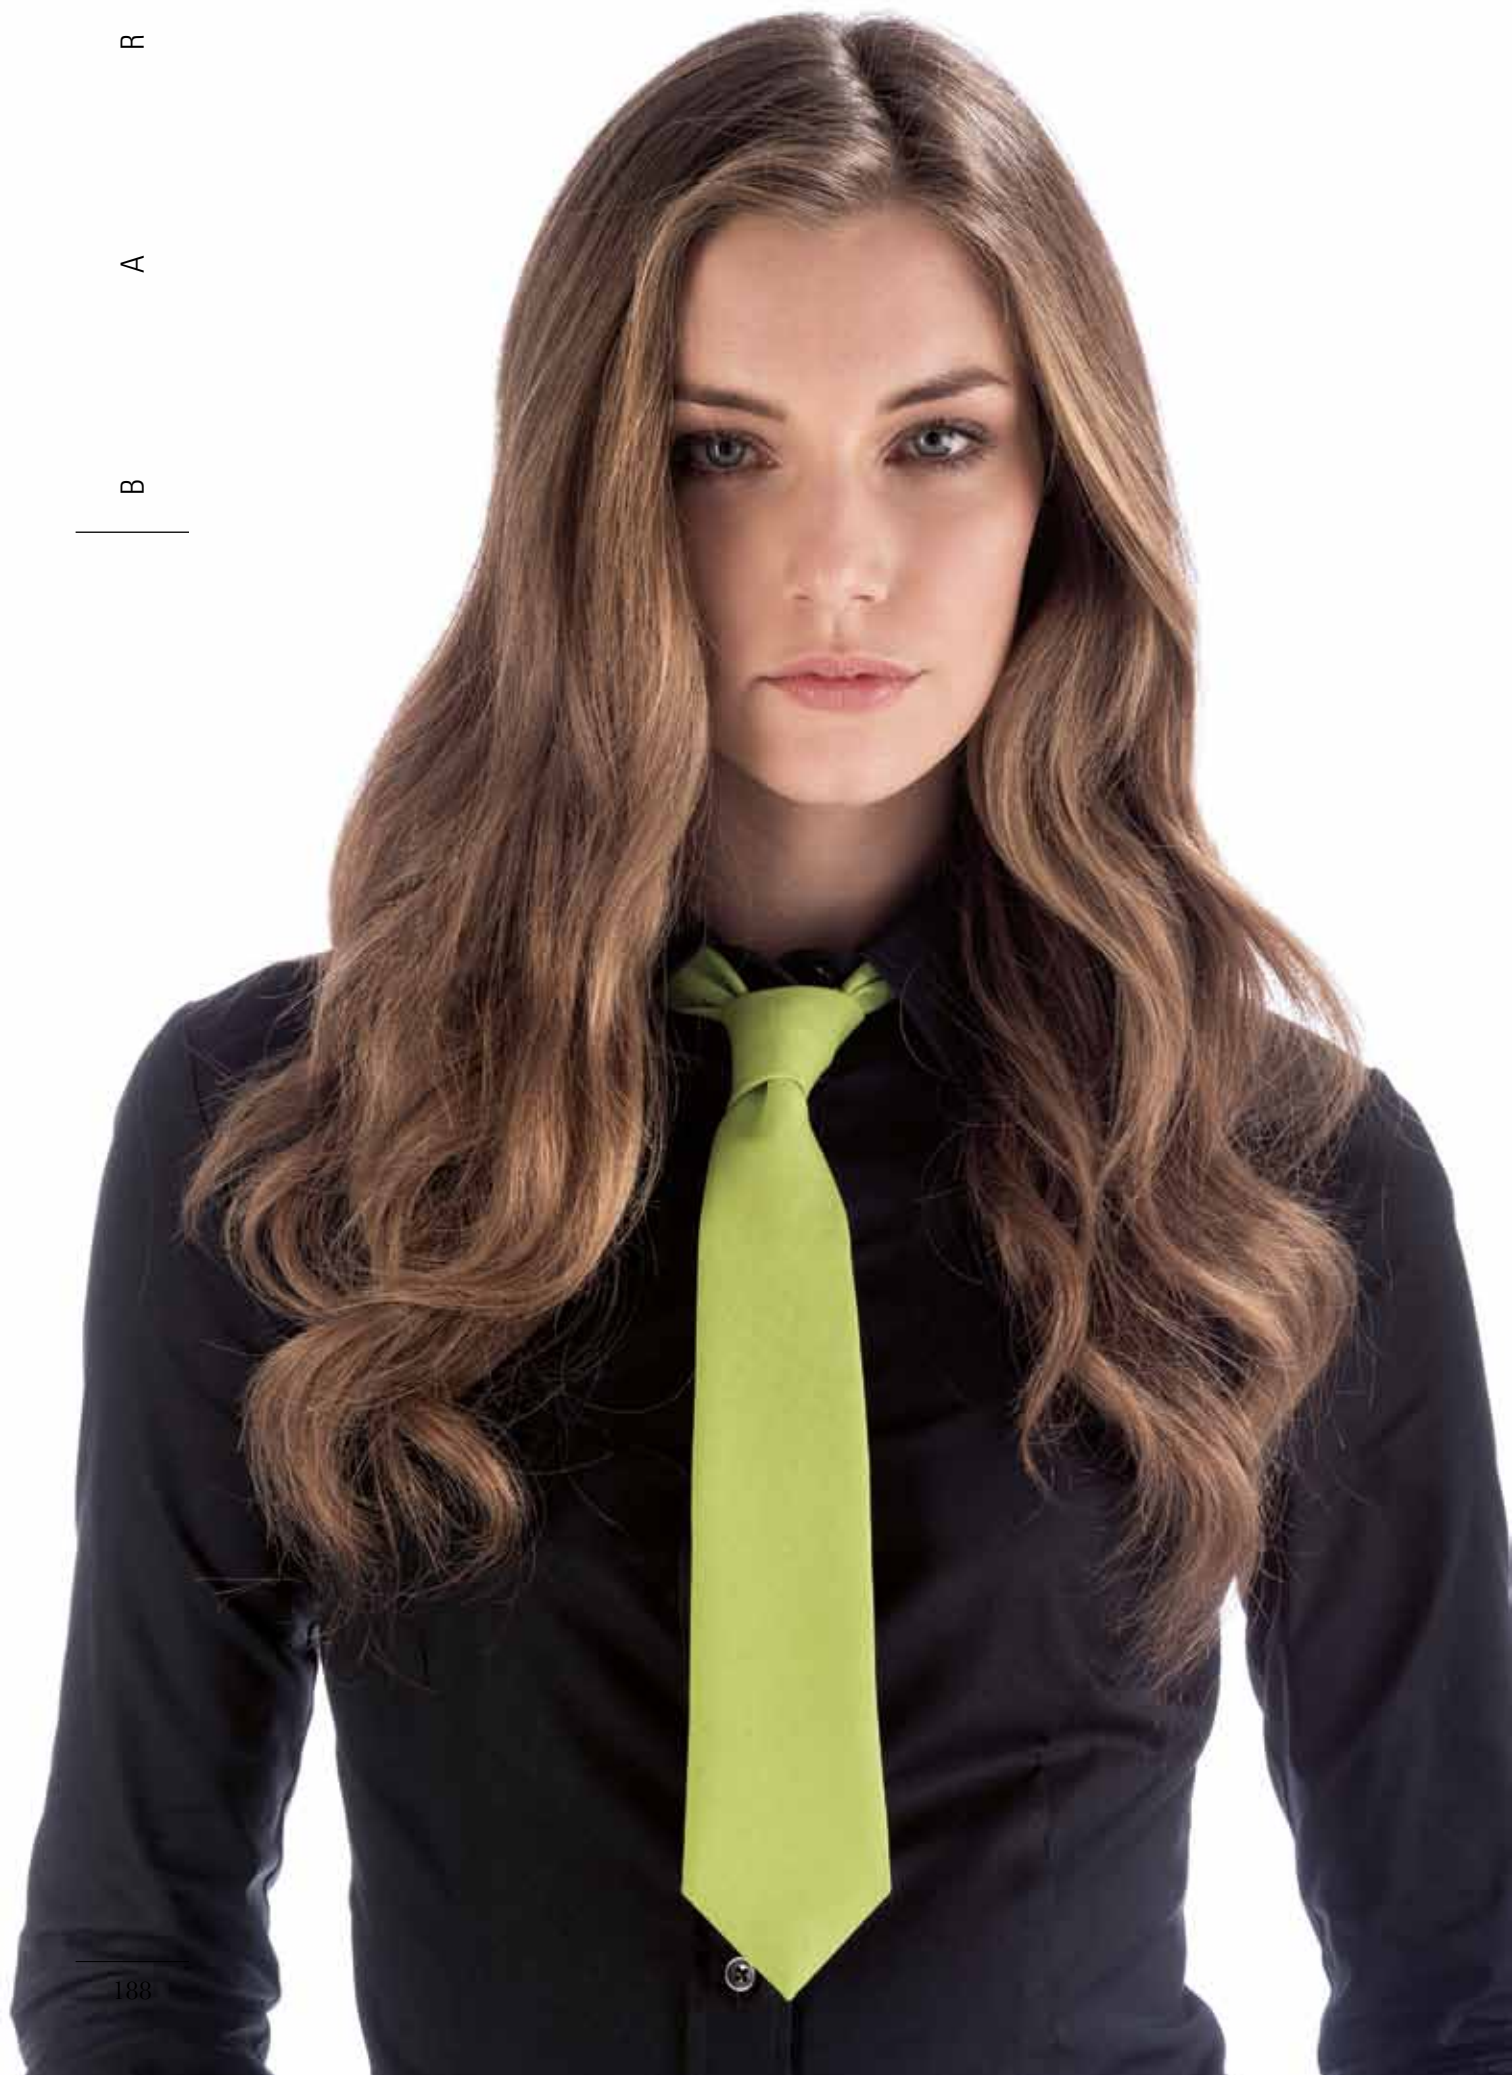

16SFA01

FALDA ARIZONA VERDE MELA
5 TASCHE - CINTURE IN TESSUTO
100% POLY

38 / 70

€ 15,85

A

N

O

Z

I

R

A

.

A

D

L

A

F