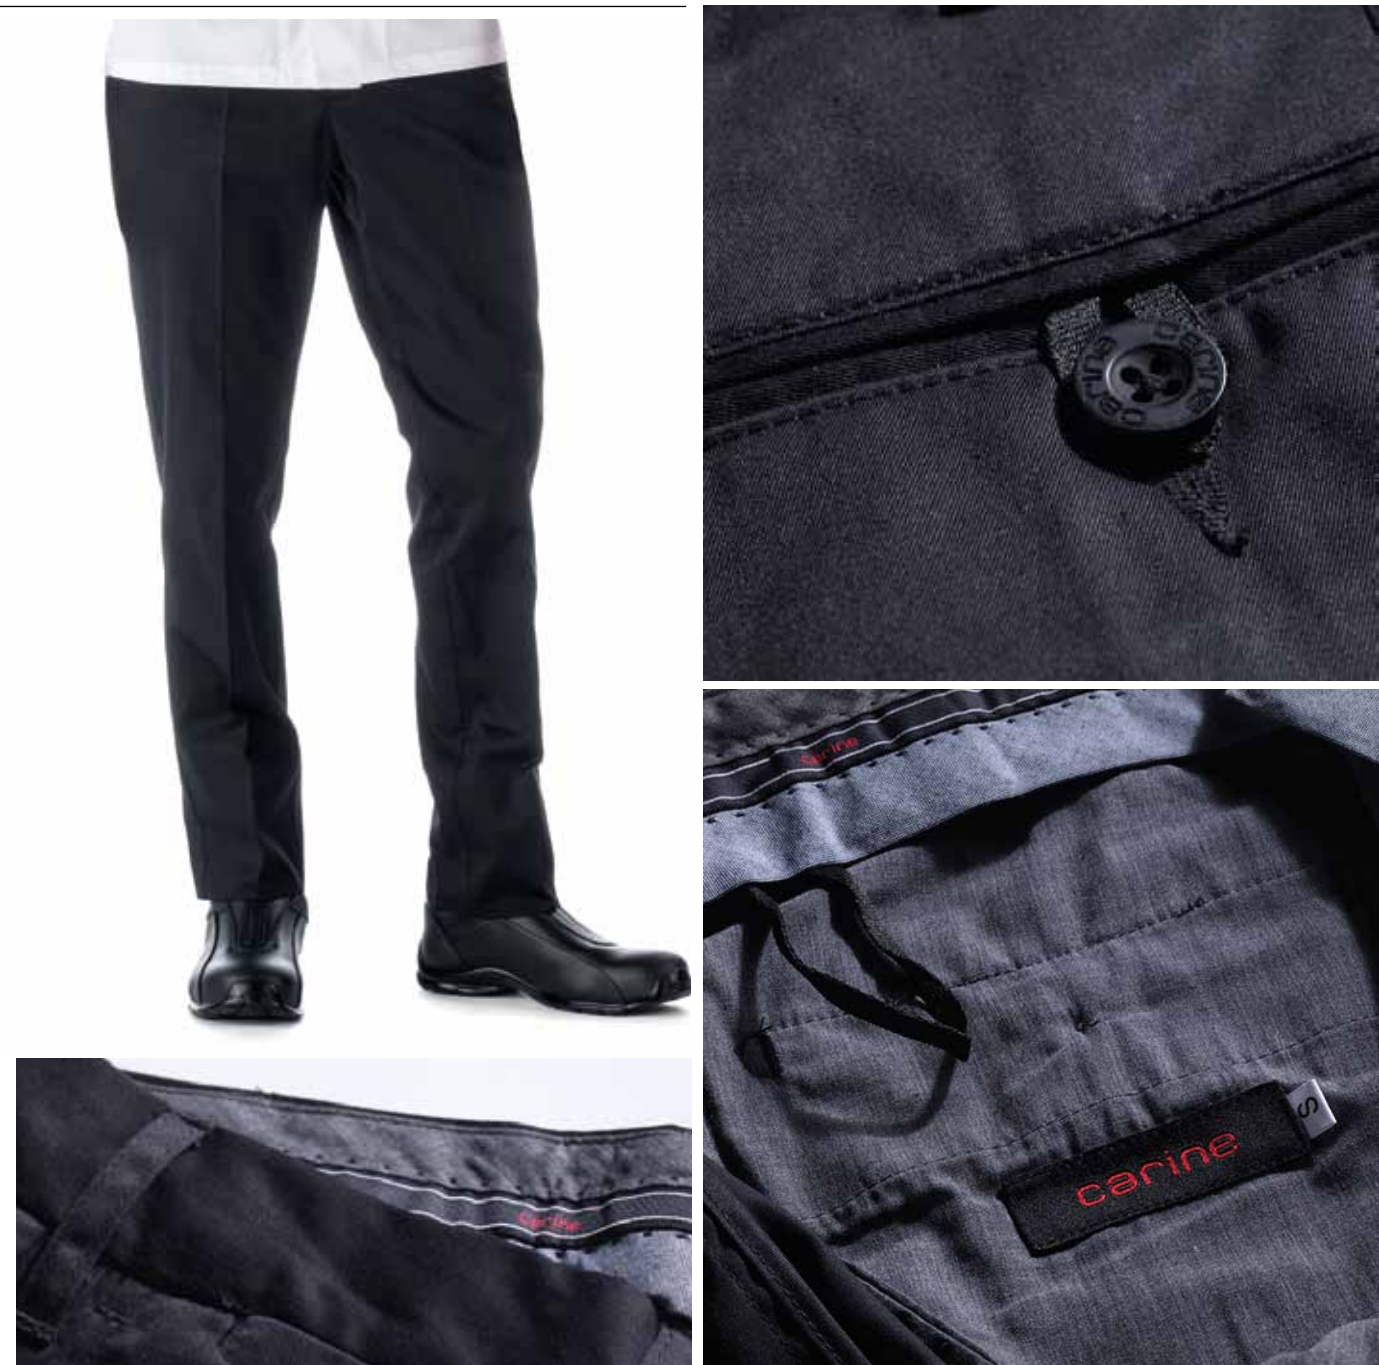

XS - S - M - L - XL - XXL - 3XL

€ 34,15

10CCA07

CUFFIA RETE

100% microfibra

TAGLIA UNICA € 4,90

15CPA01

PANTALONE UOMO DYLAN NERO
 DOPPIO RITORTO SLIM FIT 4 TASCHE
 40% MICROFIBRA 60% COTONE