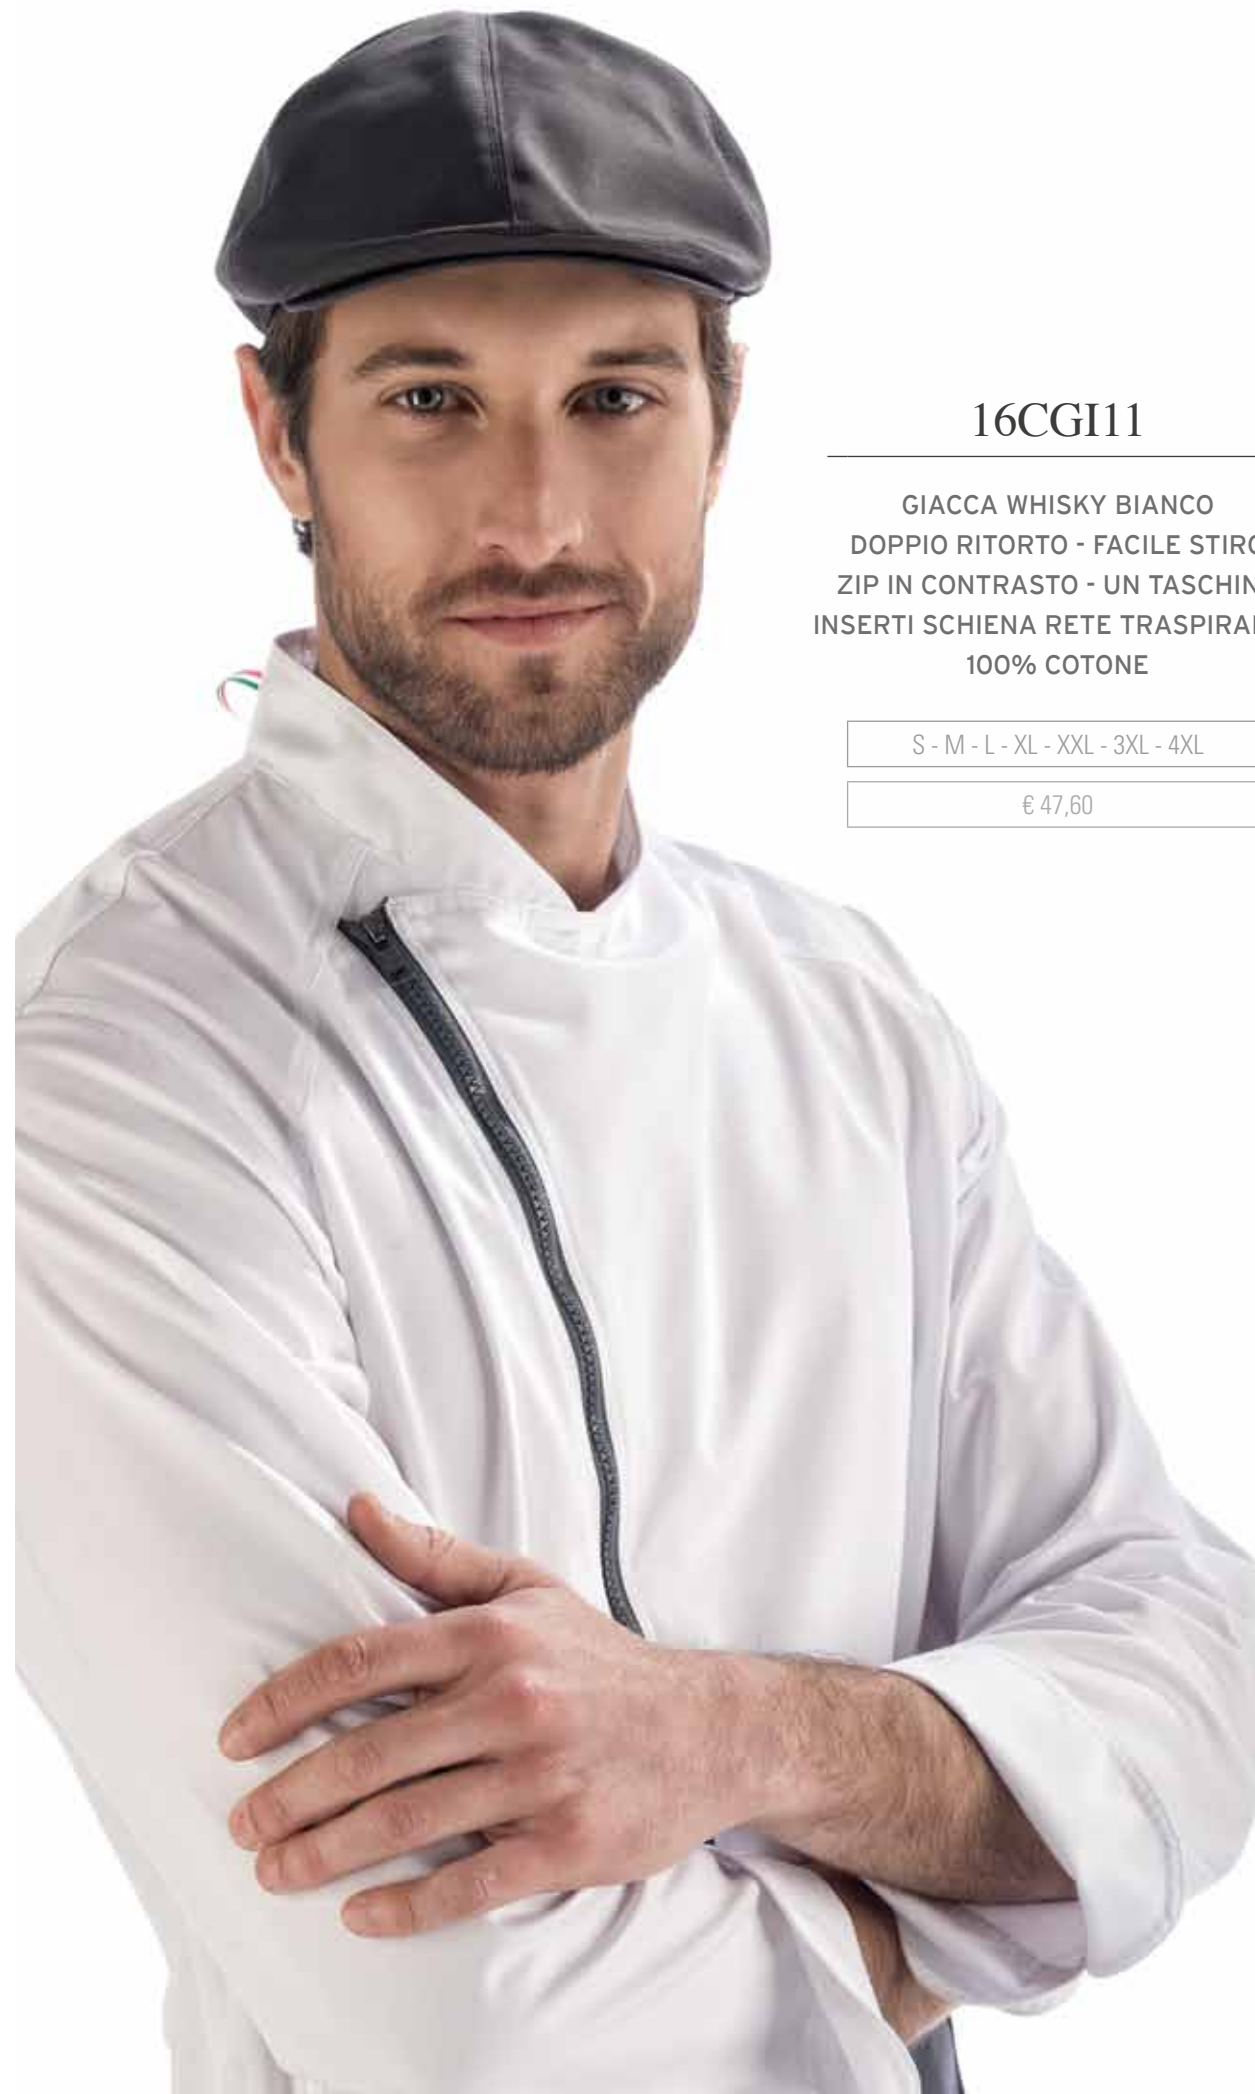

16CCL01

MOCASSINO CONFORT CHEF

bianco microfibra puntale composito antistatico
antiscivolo elegante

35 / 48

€ 65,90

16CGI11

GIACCA WHISKY BIANCO
DOPPIO RITORTO - FACILE STIRO
ZIP IN CONTRASTO - UN TASCINO
INSERTI SCHIENA RETE TRASPIRANTE
100% COTONE