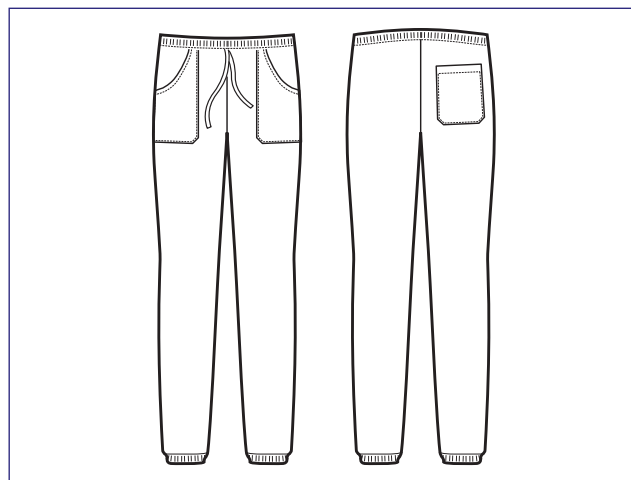

BOHÈME

**LO STRETCH
LAVA E INDOSSA
CHE RESPIRA**

**STRETCH FABRIC
WASH & WEAR
THAT BREATHES**

STRETCH