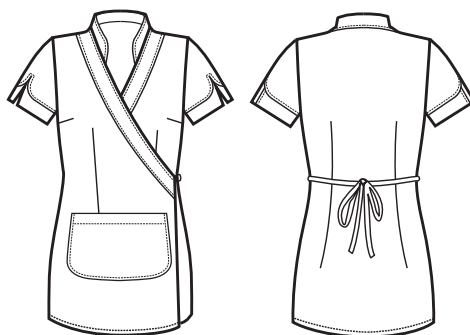

**004570
KIMONO TAHITI**
100% polyester
Bohème
180 gr/m²
M • XL
BIANCO