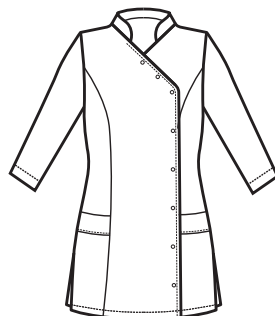

012281M
CASACCA NIZZA
MEZZA MANICA
SUPER DRY
100% polyester
130 gr/m²
S • M • L • XL • XXL
NERO