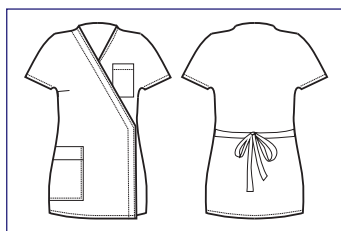

006001
KIMONO
65% polyester
35% cotton
150 gr/m²
M • XL
BIANCO