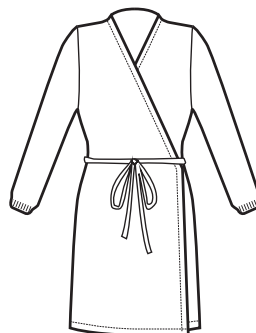

118000
MANTELLINA
 BIANCO

118001
MANTELLINA
 NERO

NEW

SUPER DRY
IL TESSUTO
ANTIMACCHIA
CHE RESPIRA E
FA SCIVOLARE I
CAPELLI
*THE ANTISTAIN
FABRIC THAT
BREATHES AND
THAT LETS HAIR
SLIP AWAY*

**006099
KIMONO
CLIENTE
SUPER DRY**
100% polyester
130 gr/m²
M • XL
NERO