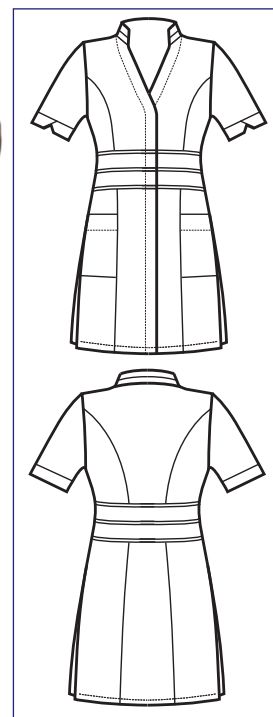

**CASACCA DONNA
BOHÈME**

NEW

004972
CASACCA CHEYENNE
100% polyester Bohème
180 gr/m²
S • M • L • XL • XXL
NERO + LUREX SILVER

**BOTTONI A
PRESSIONE
SNAPS**

BOHÈME

**LO STRETCH
LAVA E INDOSSA
CHE RESPIRA**

**STRETCH FABRIC
WASH & WEAR
THAT BREATHES**