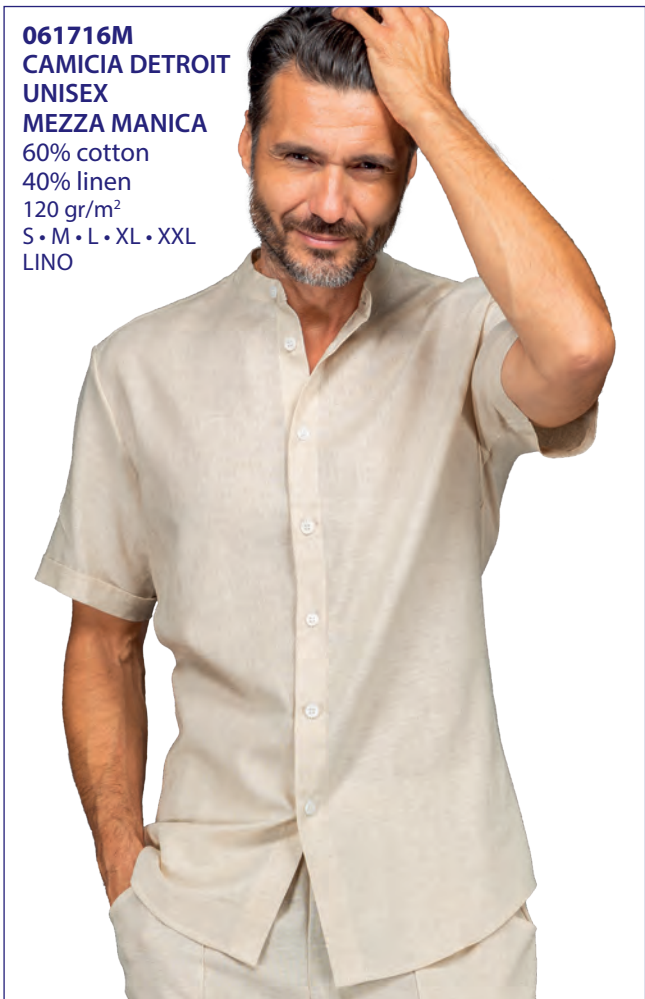

061716M
CAMICIA DETROIT
UNISEX
MEZZA MANICA
60% cotton
40% linen
120 gr/m²
S • M • L • XL • XXL
LINO