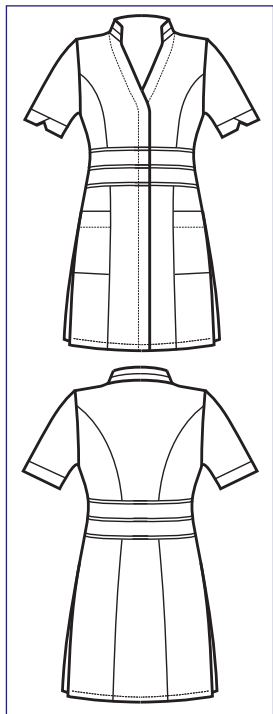

NEW

**004911
CASACCA CHEYENNE**

100% polyester Bohème
180 gr/m²

S • M • L • XL • XXL
BIANCO + NERO

**BOTTONI A
PRESSIONE
SNAPS**

BOHÈME

LO STRETCH
LAVA E INDOSSA
CHE RESPIRA

**STRETCH FABRIC
WASH & WEAR
THAT BREATHES**