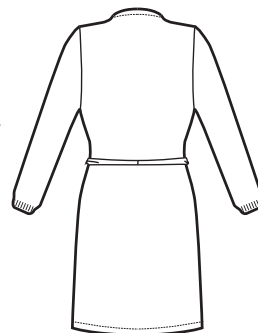

**006091
KIMONO
MONOUSO
LAVABILE**
100% polyester
50 gr/m²
ONE SIZE
NERO