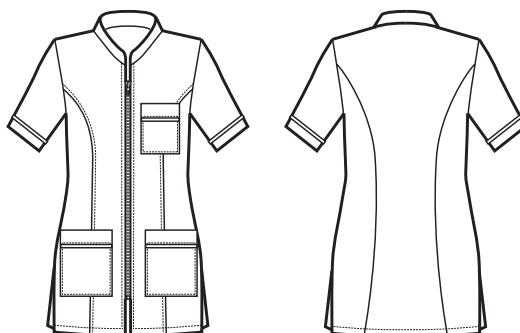

002511
CASACCA FLORIDA
SUPER DRY
100% polyester
130 gr/m²
S • M • L • XL • XXL
NERO