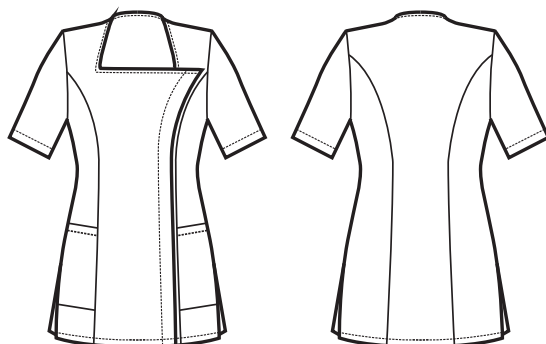

BOHÈME

LO STRETCH
LAVA E
INDOSSA
CHE RESPIRA

STRETCH FABRIC
WASH & WEAR
THAT BREATHES

CASACCA DONNA BOHÈME

Bottoni a pressione
Snaps

005361
CASACCA ABERDEEN
100% polyester Bohème
180 gr/m²
S • M • L • XL • XXL
NERO