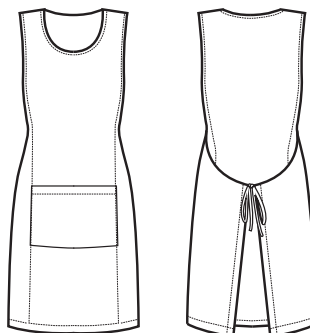

SUPER DRY
IL TESSUTO ANTIMACCHIA CHE RESPIRA
E FA SCIVOLARE I CAPELLI
THE ANTISTAIN FABRIC THAT BREATHES
AND THAT LETS HAIR SLIP AWAY