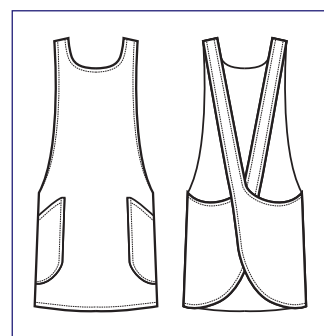

NEW

**010410
SAKURA**
100% polyester
220 gr/m²
BIANCO

**112800
SNEAKER
UNISEX
COMFORT**
(36 - 47)
MICROFIBRA
BIANCO