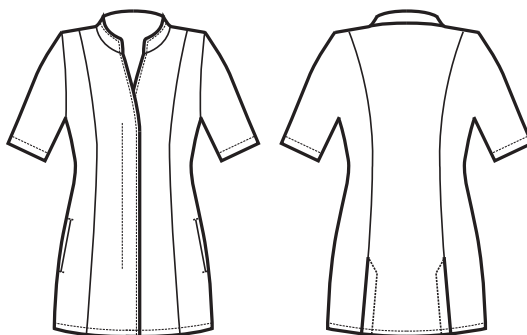

002661
CASACCA HIBISCUS
100% polyester Bohème
180 gr/m²
S • M • L • XL • XXL
NERO