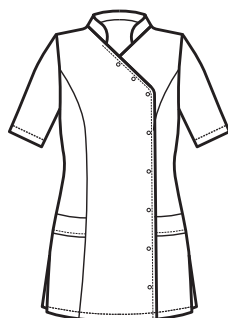

**CASACCA DONNA
SUPER DRY**

SUPER DRY

**IL TESSUTO ANTIMACCHIA CHE RESPIRA
E FA SCIVOLARE I CAPELLI**

**THE ANTISTAIN FABRIC THAT BREATHES
AND THAT LETS HAIR SLIP AWAY**

**BOTTONI A
PRESSIONE
SNAPS**

**012280M
CASACCA NIZZA
MEZZA MANICA
SUPER DRY
100% polyester
130 gr/m²
S • M • L • XL • XXL
BIANCO**