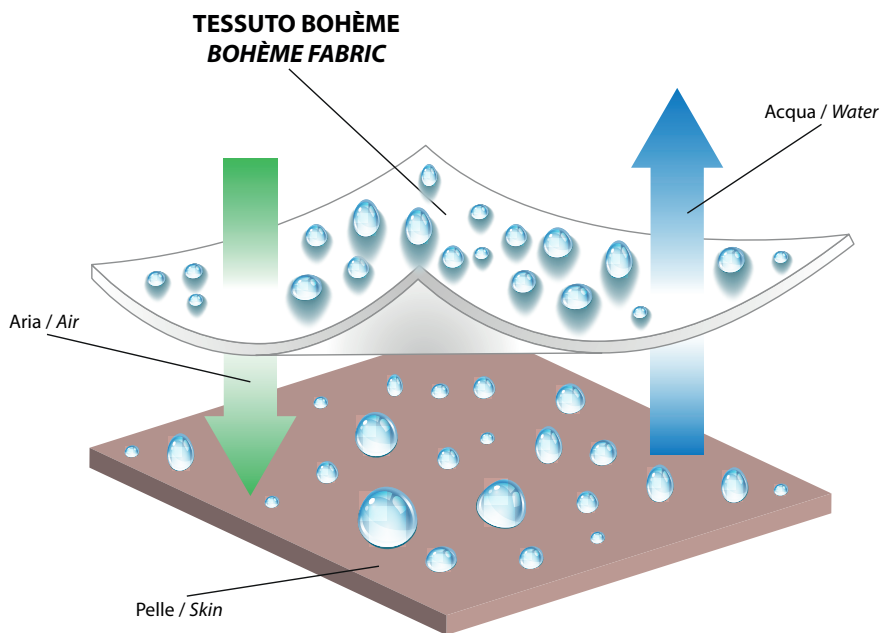

SUPER STRETCH l'elasticizzato super leggero che aiuta il movimento 54-59

**CONDIZIONI DI VENDITA
(CONDITIONS OF SALE)** 65

BOHÈME STRETCH

IL TESSUTO STRETCH LAVA E INDOSSA CHE RESPIRA

Caratteristiche:

- a) Tessuto stretch per aiutare il movimento
- b) Traspirabilità per il mantenimento della temperatura corporea ottimale
- c) Se lavato in lavatrice piegando bene il capo non necessita di stiratura

THE STRETCH WASH & WEAR FABRIC THAT BREATHES

Characteristics:

- a) *Stretch fabric that helps movements*
- b) *Perspiring fabric that helps keeping optimal body temperature*
- c) *If washed and well bent in the washing machine, it does not require ironing*